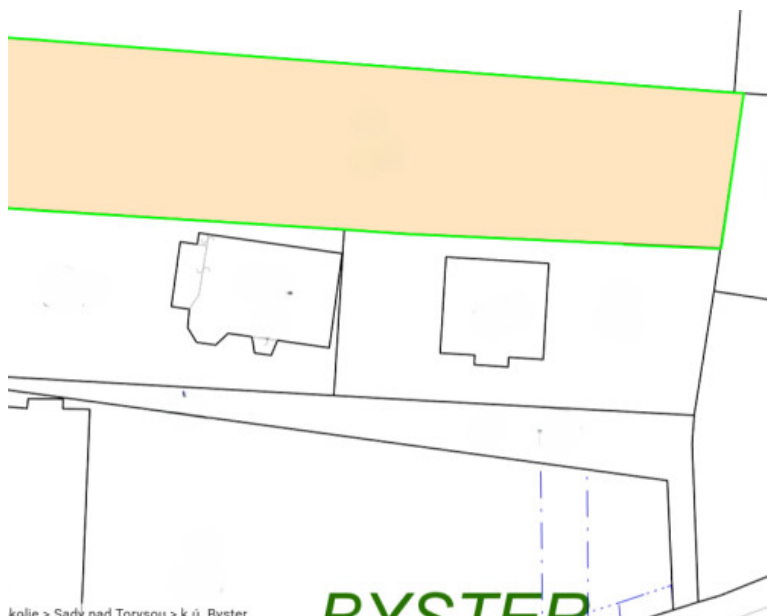

Stavebný pozemok len 4 km od Košíc, ideálny pre rodiny s deťmi

130 820 €

Kraj:	Košický kraj
Okres:	Košice - okolie
Obec:	Sady nad Torysou
Druh:	Pozemky
Typ pozemku:	Stavebný pozemok
Typ:	Predaj
Úžitková plocha:	

PODROBNÉ INFORMÁCIE

Status:	aktívne	Voda:	áno
Vlastníctvo:	osobné	Elektrika:	áno
Plocha pozemku:	932 m²	Kanalizácia:	áno
Typ zeme:	rovina	Voda - na pozemku:	áno
Teritórium:	Intravilán	Voda - na pozemku - vodný zdroj:	áno
Šírka pozemku:	15 m	Elektrika - na pozemku:	áno
Dĺžka pozemku:	62 m	Elektrika - na pozemku - 230 V:	áno
Celková plocha:	932 m²	Kanalizácia - na pozemku - čistička odpadových vôd:	áno
Inžinierske siete:	áno	Kanalizácia - na pozemku - kanalizácia:	áno

POPIS NEHNUTEĽNOSTI

Tomisreal Vám ponúka na predaj rovinný, slnečný, pozemok so stavebným povolením o výmere 932 m² v obci Byster (Sady nad Torysou), len 4 km od Košíc. Pozemok sa nachádza v intraviláne, v zastavanej časti obce. Je z časti mierne svahovitý s prístupovou cestou (šírka 4m) zo vstupom z obecnej cesty.

Inžinierske siete pri pozemku: obecná voda, kanalizácia, elektrina.