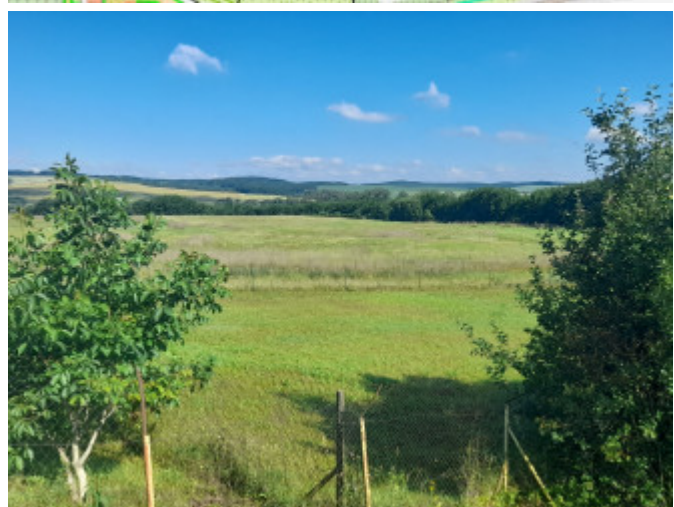

0904408322.

REALITNÝ MAKLÉR

Maklér :
Telefón :
E-mail:

Ing. Tomáš Šimko
+421904408322
simko@tomisreal.sk