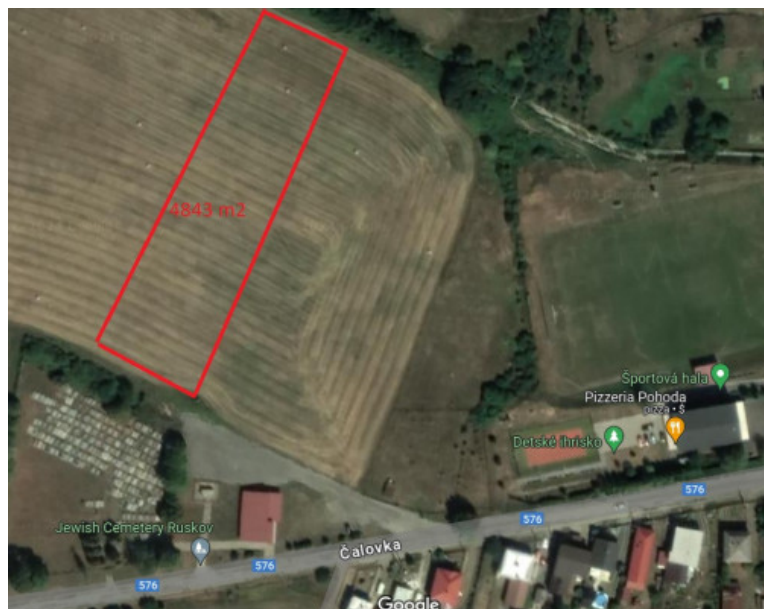

## Investičný pozemok 4483 m<sup>2</sup> na výstavbu RD v obci Ruskov.

Kraj:	Košický kraj
Okres:	Košice - okolie
Obec:	Ruskov
Druh:	Pozemky
Typ pozemku:	Pozemok pre rodinné domy
Typ:	Predaj
Úžitková plocha:	

### PODROBNÉ INFORMÁCIE

Status:	aktívne	Inžinierske siete:	áno
Vlastníctvo:	osobné	Voda:	áno
Plocha pozemku:	4843 m <sup>2</sup>	Elektrika:	áno
Typ zeme:	rovina	Plyn:	áno
Teritórium:	Extravilán	Kanalizácia:	áno
Šírka pozemku:	29 m	Voda - blízko pozemku:	áno
Dĺžka pozemku:	166 m	Elektrika - blízko pozemku:	áno
Celková plocha:	4843 m <sup>2</sup>	Plyn - blízko pozemku:	áno
Orientácia:	juh	Kanalizácia - blízko pozemku - kanalizácia:	áno

### POPIS NEHNUTEĽNOSTI

Tomisreal ponúka v exkluzívnom zastúpení na predaj rovinný pozemok v extraviláne, v blízkosti intravilánu, v zastavanej časti obce o rozlohe 4843 m<sup>2</sup> nachádzajúci sa v obci Ruskov, kde rozmery pozemku sú: šírka 29m a dĺžka 166m. Prístup na pozemok sa dá realizovať z oboch strán. V súčasnosti je pozemok vedený na LV ako orná pôda.